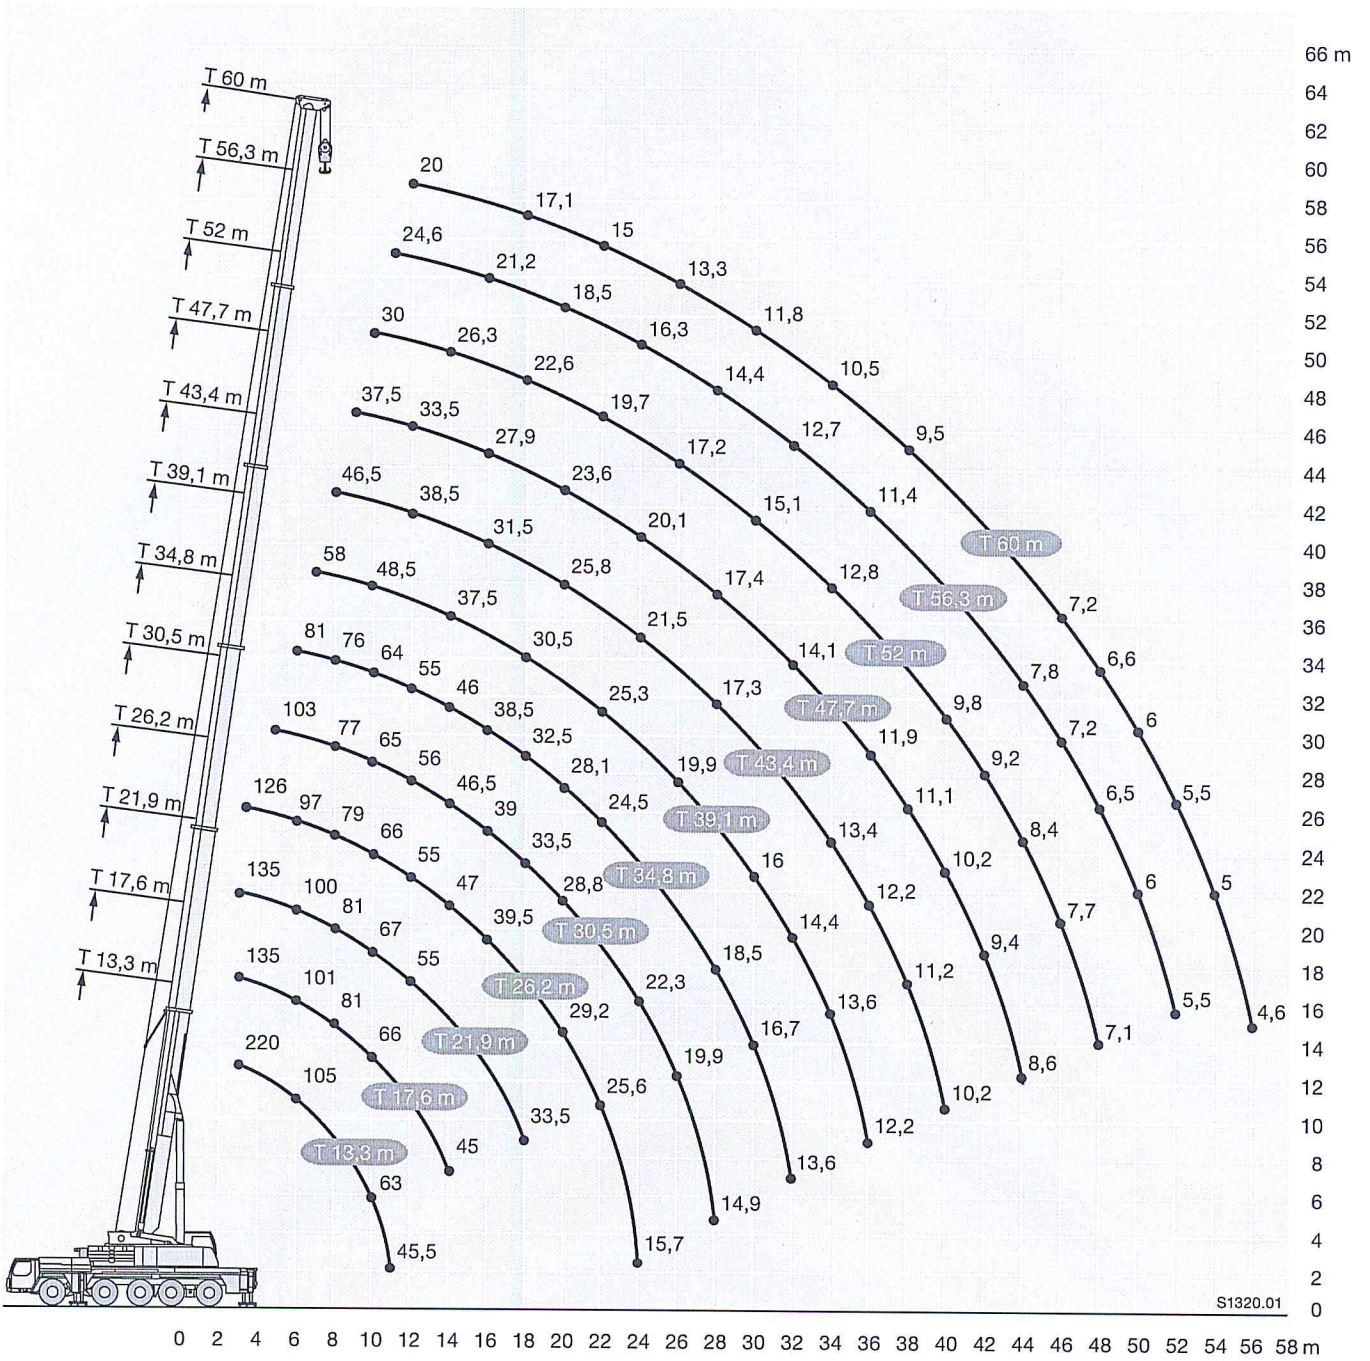

Hubhöhen
Lifting heights
Hauteurs de levage • Altezze di sollevamento
Alturas de elevación • Высота подъема

Traglasten
Lifting capacities
Forces de levage • Portate
Tablas de carga • Грузоподъемность

T

	13,3 m	17,6 m	21,9 m	26,2 m	30,5 m	34,8 m	39,1 m	43,4 m	47,7 m	52 m	56,3 m	60 m		
3	220	152	135	135									3	
3,5	150	140	135	135	126								3,5	
4	140	130	130	130	126								4	
4,5	127	122	122	120	117	103							4,5	
5	119	114	114	112	109	102							5	
6	105	100	101	100	97	95	81						6	
7	94	90	90	89	87	85	79	58					7	
8	84	81	81	81	79	77	76	55	46,5				8	
9	74	73	73	73	72	71	69	52	44,5	37,5			9	
10	63	63	66	67	66	65	64	48,5	42,5	36	30		10	
11	45,5	45,5	61	61	60	61	59	45,5	40,5	34,5	29,2	24,6	11	
12			55	55	55	56	55	42	38,5	33,5	28,3	24,1	20	12
14			45	46	47	46,5	46	37,5	34,5	30,5	26,3	22,7	19,2	14
16				39,5	39,5	39	38,5	33	31,5	27,9	24,4	21,2	18,1	16
18				33,5	33,5	33,5	32,5	30,5	28,4	25,8	22,6	19,8	17,1	18
20					29,2	28,8	28,1	28,1	25,8	23,6	21,1	18,5	16	20
22					25,6	25,2	24,5	25,3	23,5	21,7	19,7	17,4	15	22
24					15,7	22,3	23	22,3	21,5	20,1	18,4	16,3	14,2	24
26						19,9	20,6	19,9	19,2	18,8	17,2	15,2	13,3	26
28						14,9	18,5	17,8	17,3	17,4	16,1	14,4	12,5	28
30							16,7	16	16,3	15,6	15,1	13,5	11,8	30
32							13,6	14,4	14,8	14,1	14	12,7	11,2	32
34								13,6	13,4	12,7	12,8	12,1	10,5	34
36								12,2	12,2	11,9	11,6	11,4	10	36
38									11,2	11,1	10,6	10,4	9,5	38
40									10,2	10,2	9,8	9,4	9	40
42										9,4	9,2	8,6	8,5	42
44										8,6	8,4	7,8	7,9	44
46											7,7	7,2	7,2	46
48											7,1	6,5	6,6	48
50												6	6	50
52												5,5	5,5	52
54													5	54
56													4,6	56

* nach hinten · over rear · en arrière · sul posteriore · hacia atrás · стрела повернута назад

TAB 1721001 / 1721354